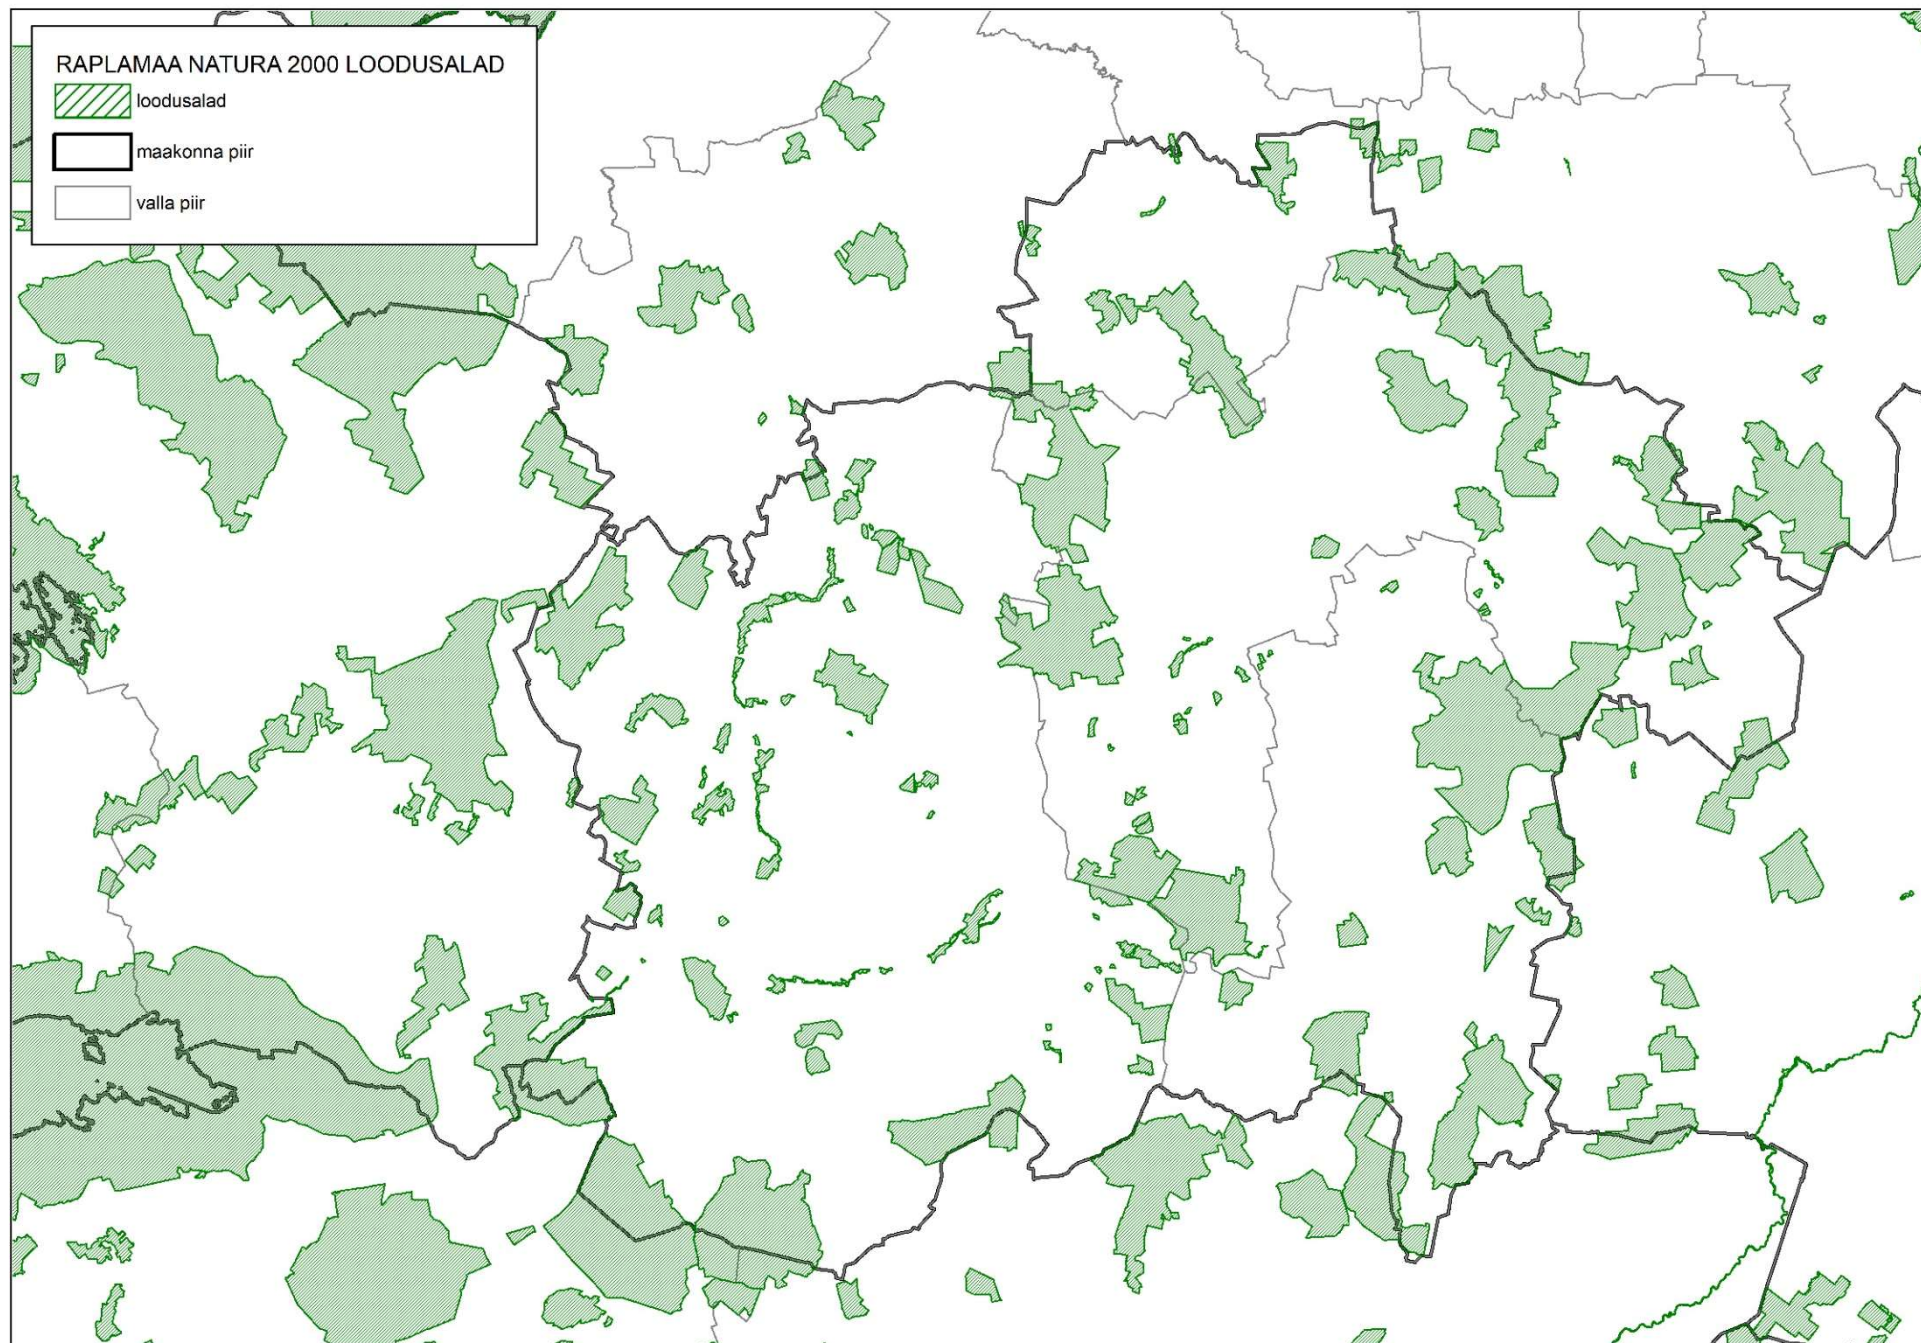

LÄÄNE-VIRUMAA NATURA 2000 LOODUSALAD

 loodusalad

 maakonna piir

 valla piir

PÕLVAMAA NATURA 2000 LOODUSALAD

 loodusalad

 maakonna piir

 valla piir

RAPLAMAA NATURA 2000 LOODUSALAD

 loodusalad

 maakonna piir

 valla piir

SAAREMAA NATURA 2000 LOODUSALAD

 loodusalad

 maakonna piir

 valla piir

TARTUMAA NATURA 2000 LOODUSALAD

 loodusalad

 maakonna piir

 valla piir

VALGAMAA NATURA 2000 LOODUSALAD

 loodusalad

 maakonna piir

 valla piir

VILJANDIMAA NATURA 2000 LOODUSALAD

 loodusalad

 maakonna piir

 valla piir

VÕRUMAA NATURA 2000 LOODUSALAD

 loodusalad

 maakonna piir

 valla piir