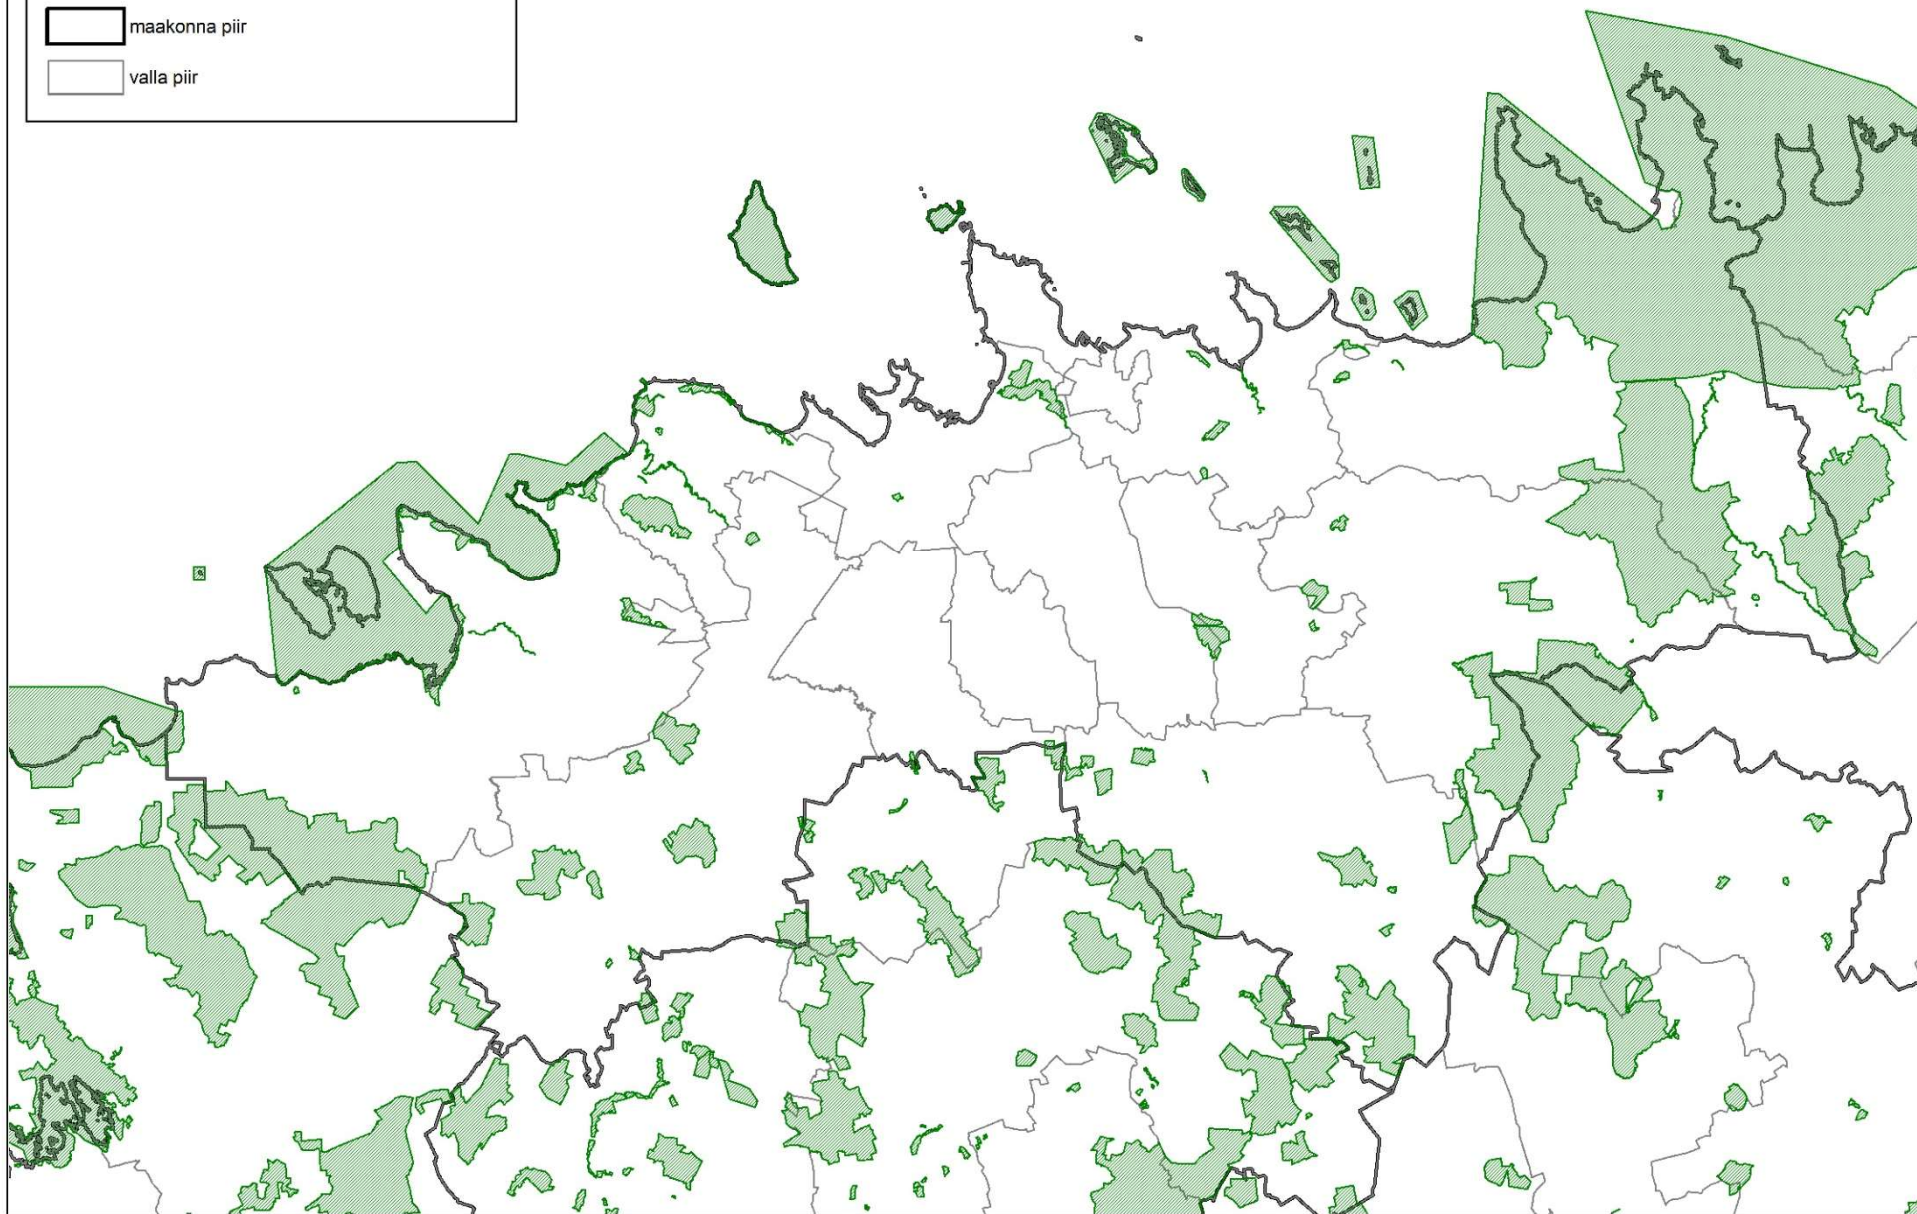

HARJUMAA NATURA 2000 LOODUSALAD

 loodusalad

 maakonna piir

 valla piir

HIIUMAA NATURA 2000 LOODUSALAD

 loodusalad

 maakonna piir

 valla piir

IDA-VIRUMAA NATURA 2000 LOODUSALAD

 loodusalad

 maakonna piir

 valla piir

JÕGEVAMAA NATURA 2000 LOODUSALAD

 loodusalad

 maakonna piir

 valla piir

LÄÄNE-VIRUMAA NATURA 2000 LOODUSALAD

 loodusalad

 maakonna piir

 valla piir

PÕLVAMAA NATURA 2000 LOODUSALAD

 loodusalad

 maakonna piir

 valla piir

TARTUMAA NATURA 2000 LOODUSALAD

 loodusalad

 maakonna piir

 valla piir

VALGAMAA NATURA 2000 LOODUSALAD

 loodusalad

 maakonna piir

 valla piir