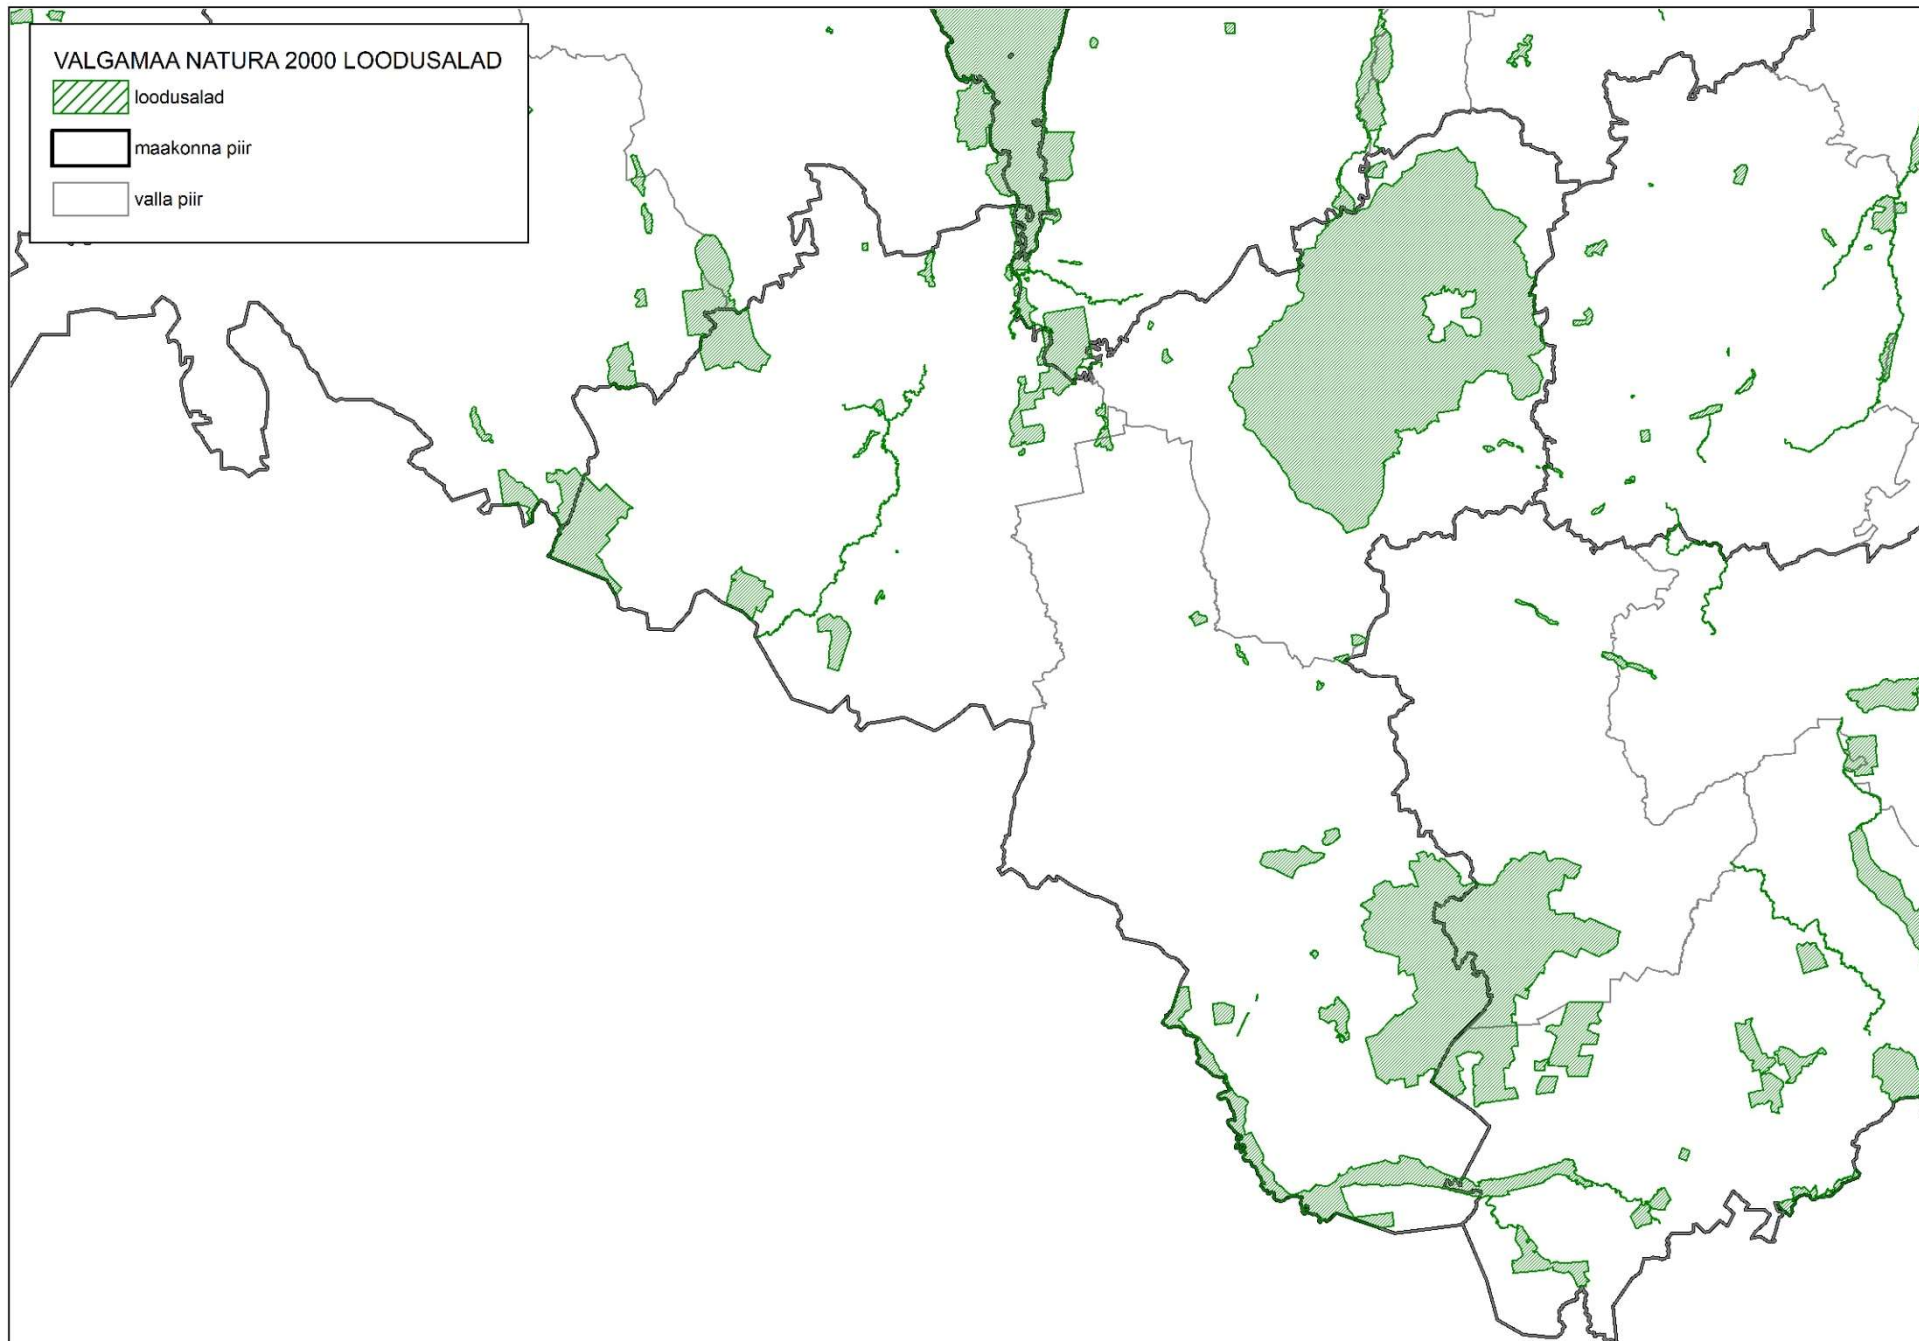

HARJUMAA NATURA 2000 LOODUSALAD

 loodusalad

 maakonna piir

 valla piir

HIIUMAA NATURA 2000 LOODUSALAD

 loodusalad

 maakonna piir

 valla piir

LÄÄNE-VIRUMAA NATURA 2000 LOODUSALAD

 loodusalad

 maakonna piir

 valla piir

PÕLVAMAA NATURA 2000 LOODUSALAD

 loodusalad

 maakonna piir

 valla piir

TARTUMAA NATURA 2000 LOODUSALAD

 loodusalad

 maakonna piir

 valla piir

VALGAMAA NATURA 2000 LOODUSALAD

 loodusalad

 maakonna piir

 valla piir

VILJANDIMAA NATURA 2000 LOODUSALAD

 loodusalad

 maakonna piir

 valla piir

VÕRUMAA NATURA 2000 LOODUSALAD

 loodusalad

 maakonna piir

 valla piir