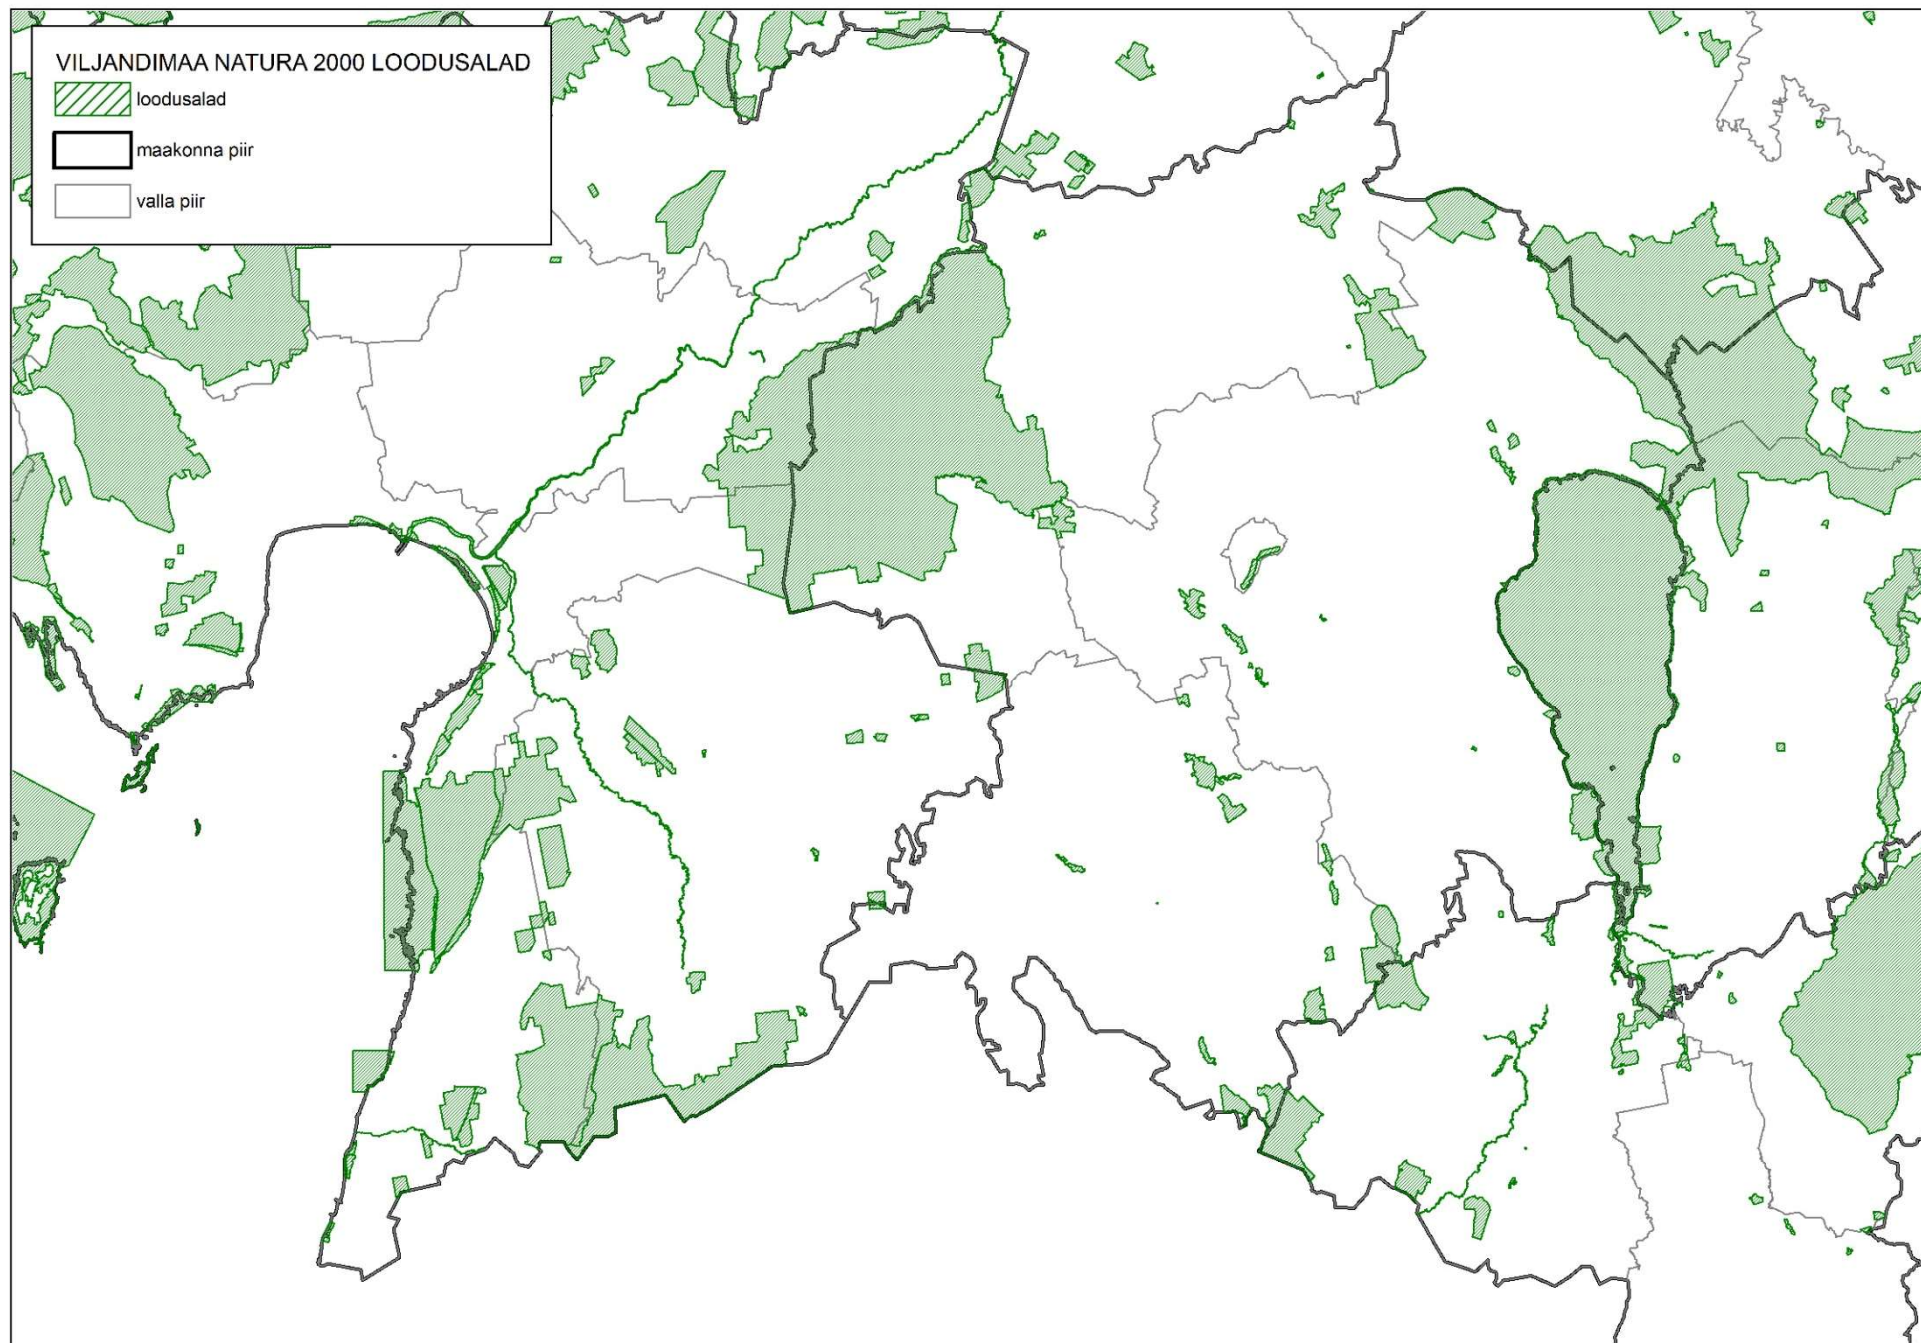

TARTUMAA NATURA 2000 LOODUSALAD

 loodusalad

 maakonna piir

 valla piir

VALGAMAA NATURA 2000 LOODUSALAD

 loodusalad

 maakonna piir

 valla piir

VILJANDIMAA NATURA 2000 LOODUSALAD

 loodusalad

 maakonna piir

 valla piir

VÕRUMAA NATURA 2000 LOODUSALAD

 loodusalad

 maakonna piir

 valla piir