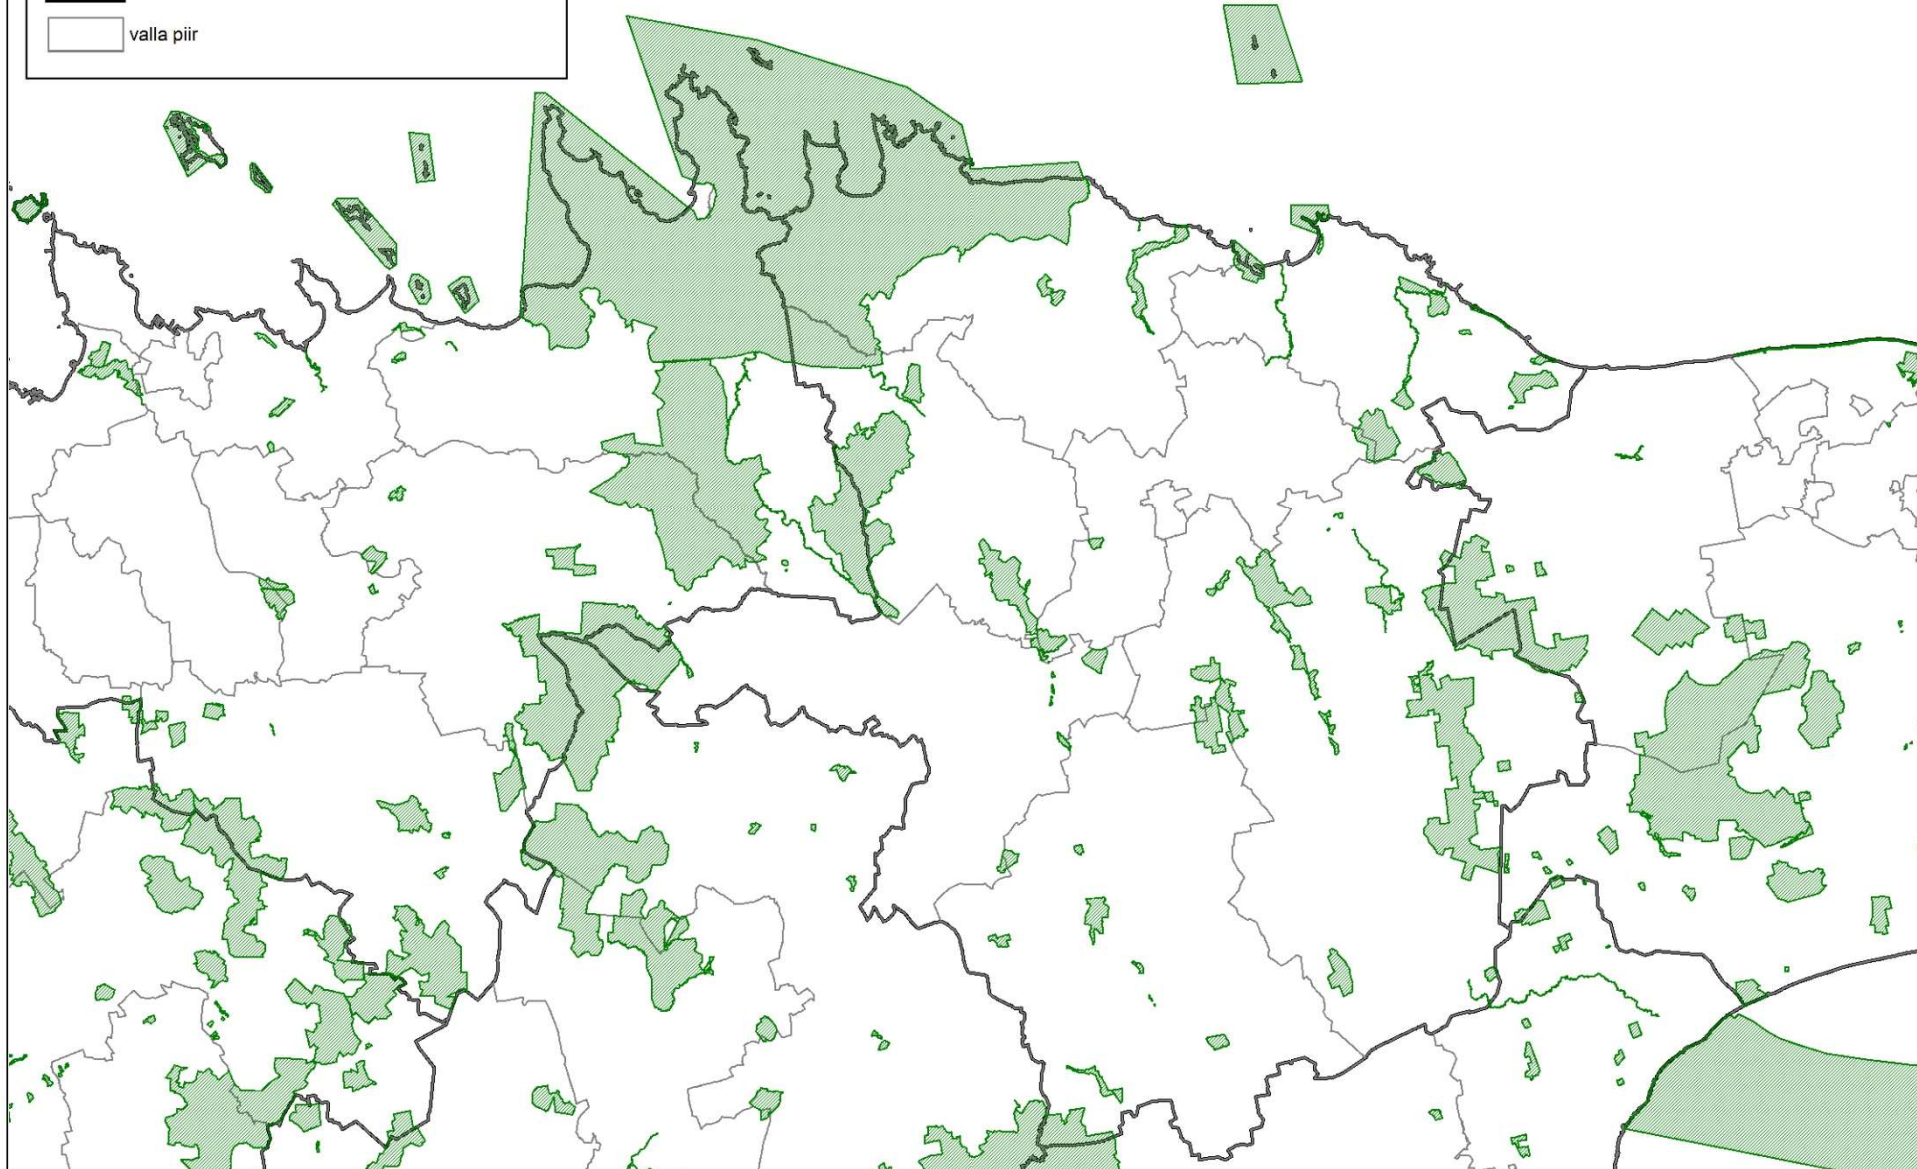

IDA-VIRUMAA NATURA 2000 LOODUSALAD

 loodusalad

 maakonna piir

 valla piir

JÕGEVAMAA NATURA 2000 LOODUSALAD

 loodusalad

 maakonna piir

 valla piir

JÄRVAMAA NATURA 2000 LOODUSALAD

 loodusalad

 maakonna piir

 valla piir

LÄÄNEMAA NATURA 2000 LOODUSALAD

 loodusalad

 maakonna piir

 valla piir

LÄÄNE-VIRUMAA NATURA 2000 LOODUSALAD

 loodusalad

 maakonna piir

 valla piir

PÕLVAMAA NATURA 2000 LOODUSALAD

 loodusalad

 maakonna piir

 valla piir

TARTUMAA NATURA 2000 LOODUSALAD

 loodusalad

 maakonna piir

 valla piir

VALGAMAA NATURA 2000 LOODUSALAD

 loodusalad

 maakonna piir

 valla piir