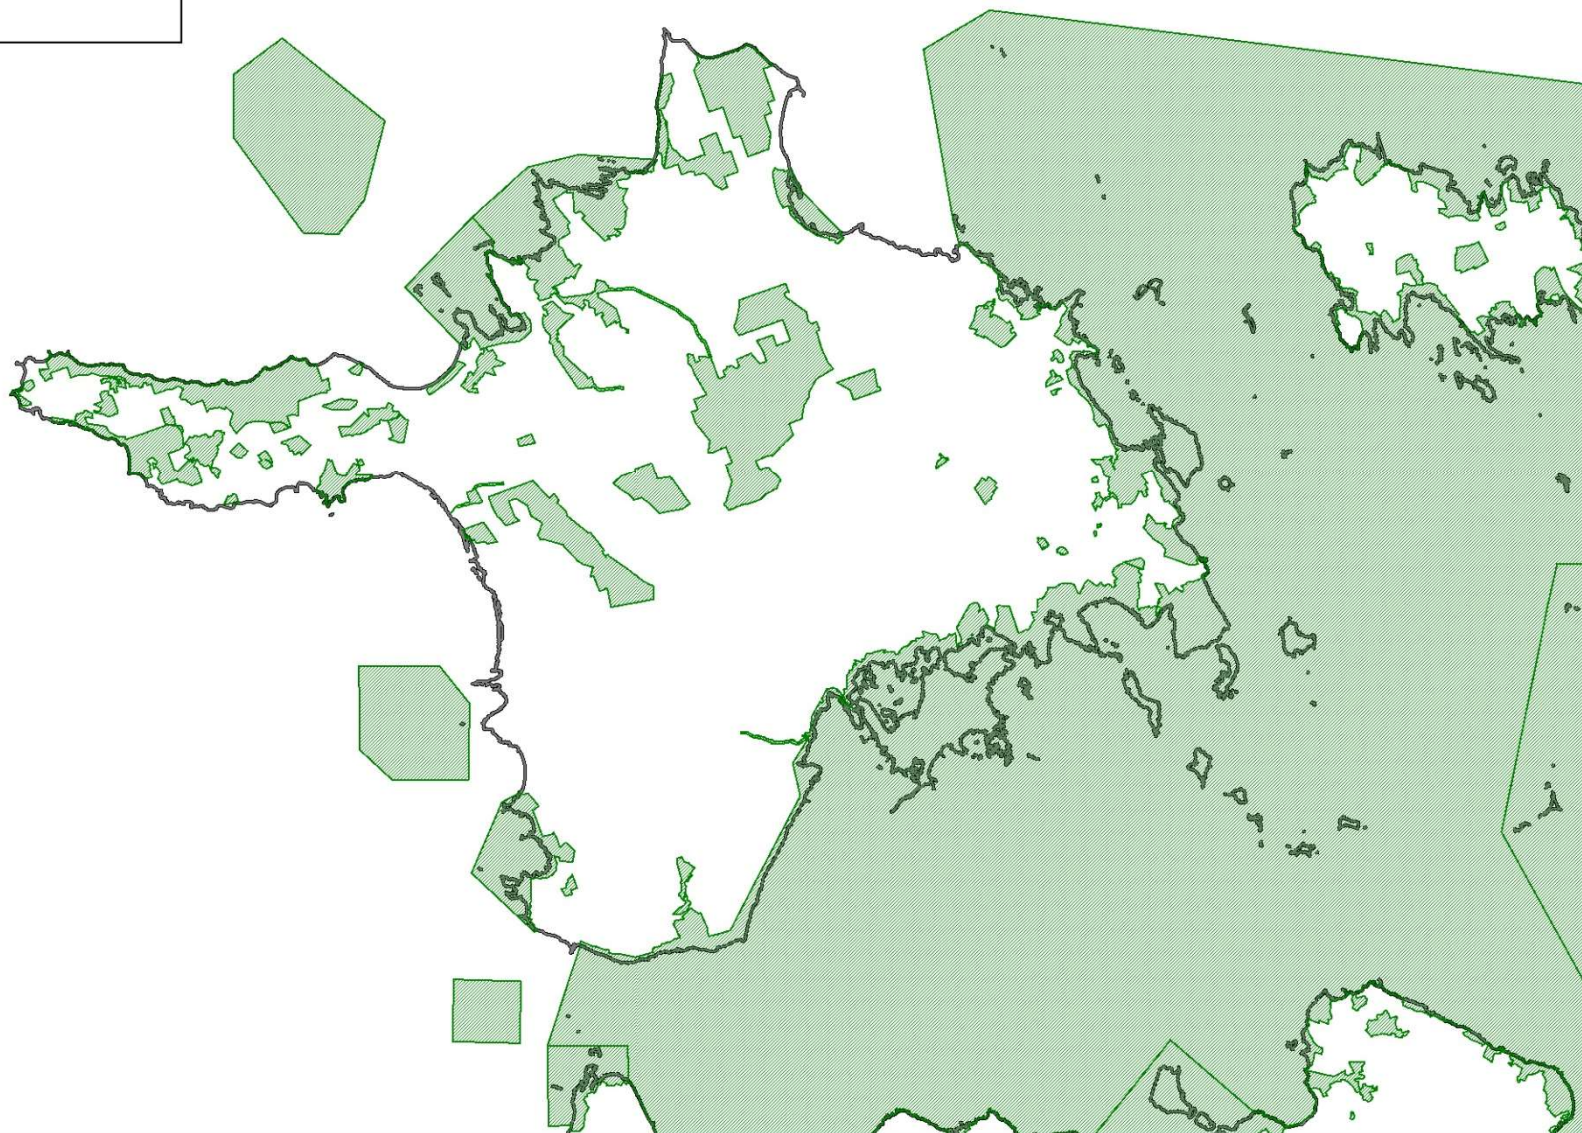

HARJUMAA NATURA 2000 LOODUSALAD

 loodusalad

 maakonna piir

 valla piir

HIIUMAA NATURA 2000 LOODUSALAD

 loodusalad

 maakonna piir

 valla piir

IDA-VIRUMAA NATURA 2000 LOODUSALAD

 loodusalad

 maakonna piir

 valla piir

JÕGEVAMAA NATURA 2000 LOODUSALAD

 loodusalad

 maakonna piir

 valla piir

TARTUMAA NATURA 2000 LOODUSALAD

 loodusalad

 maakonna piir

 valla piir

VALGAMAA NATURA 2000 LOODUSALAD

 loodusalad

 maakonna piir

 valla piir

VILJANDIMAA NATURA 2000 LOODUSALAD

 loodusalad

 maakonna piir

 valla piir

VÕRUMAA NATURA 2000 LOODUSALAD

 loodusalad

 maakonna piir

 valla piir