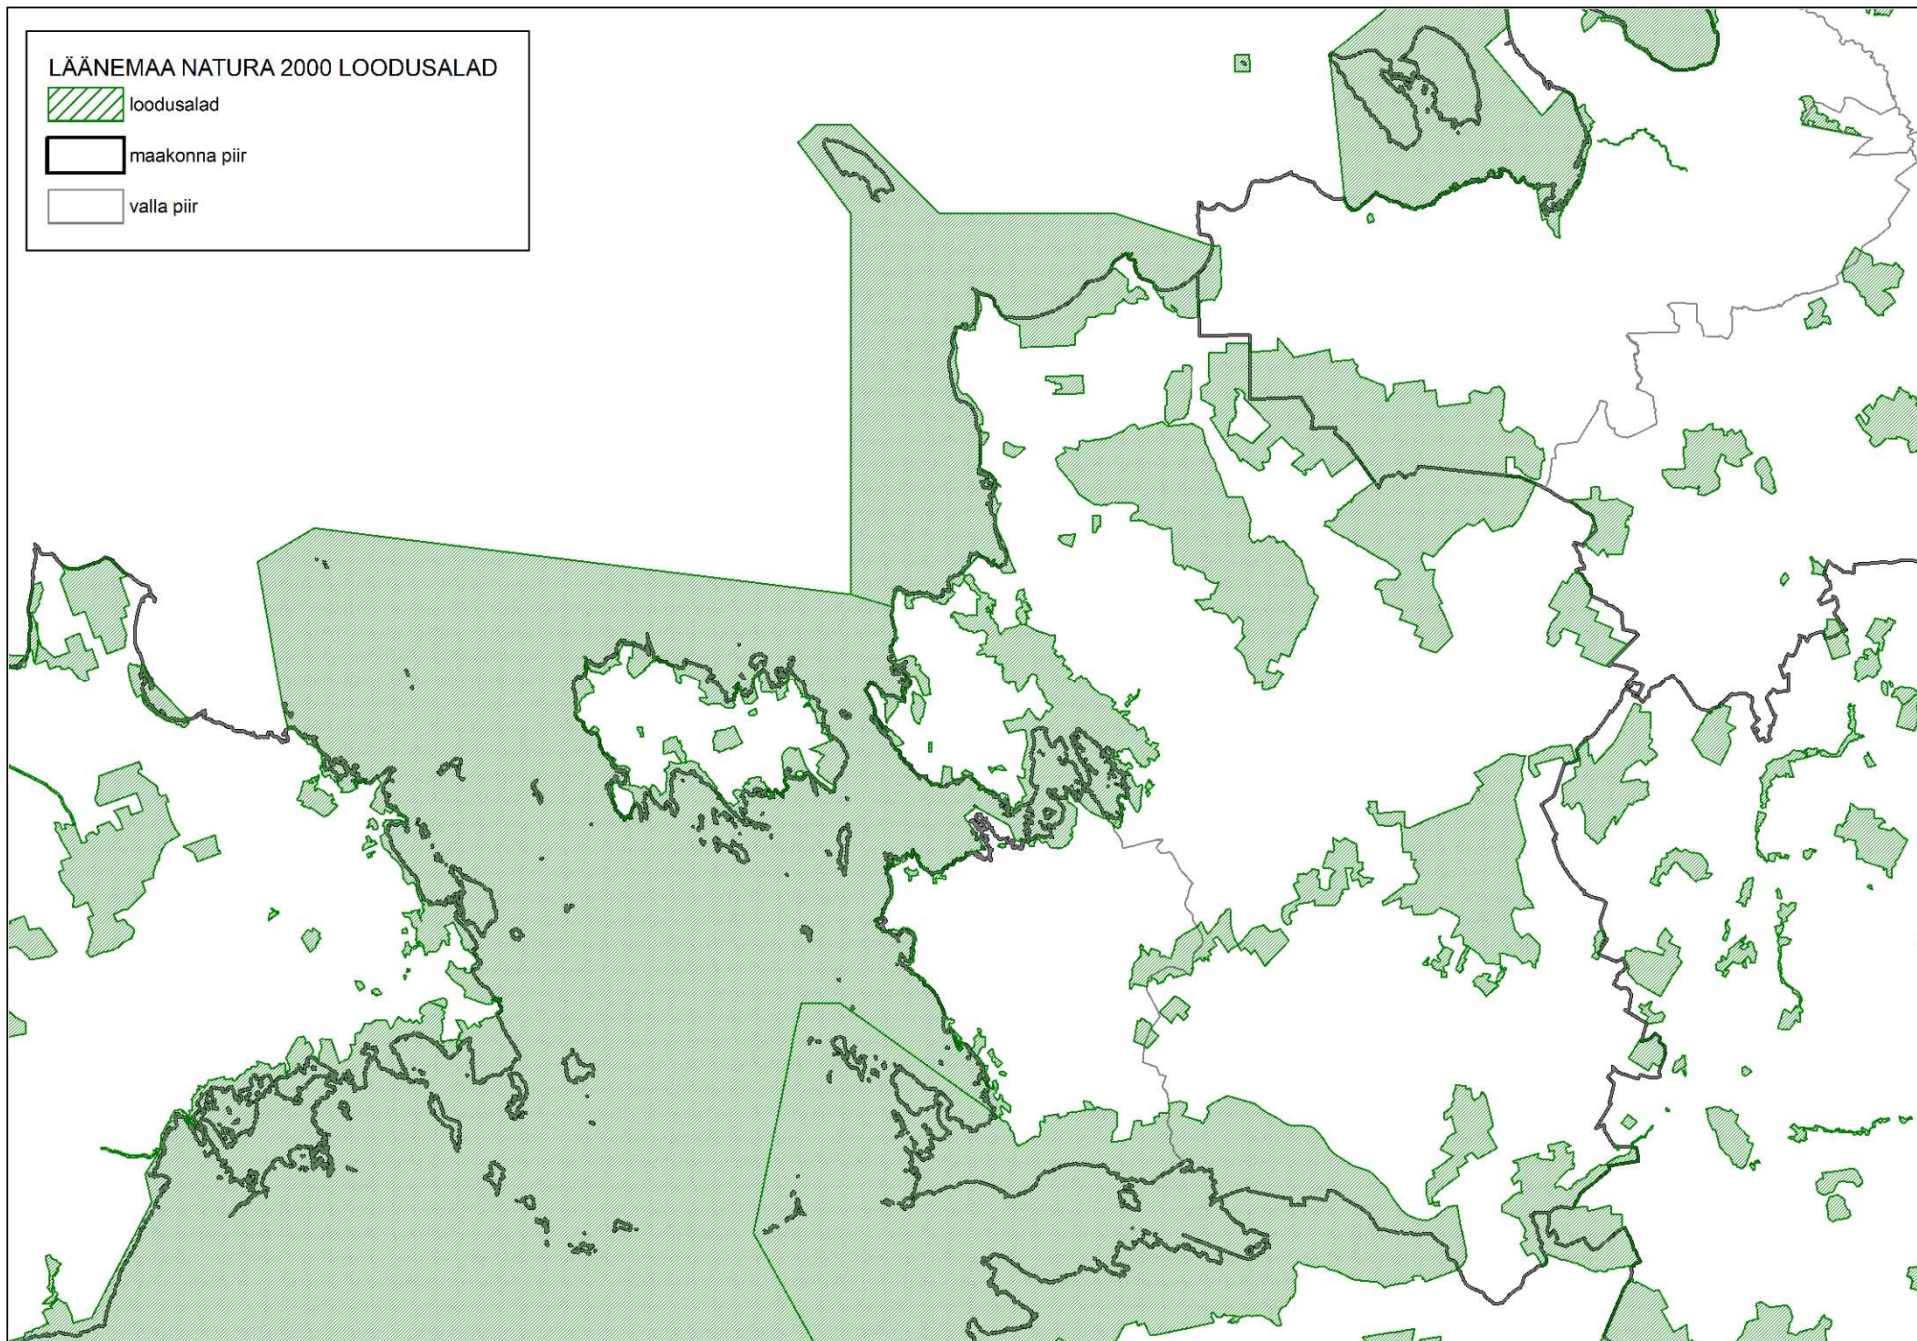

JÄRVAMAA NATURA 2000 LOODUSALAD

 loodusalad

 maakonna piir

 valla piir

LÄÄNEMAA NATURA 2000 LOODUSALAD

 loodusalad

 maakonna piir

 valla piir

LÄÄNE-VIRUMAA NATURA 2000 LOODUSALAD

 loodusalad

 maakonna piir

 valla piir

PÕLVAMAA NATURA 2000 LOODUSALAD

 loodusalad

 maakonna piir

 valla piir