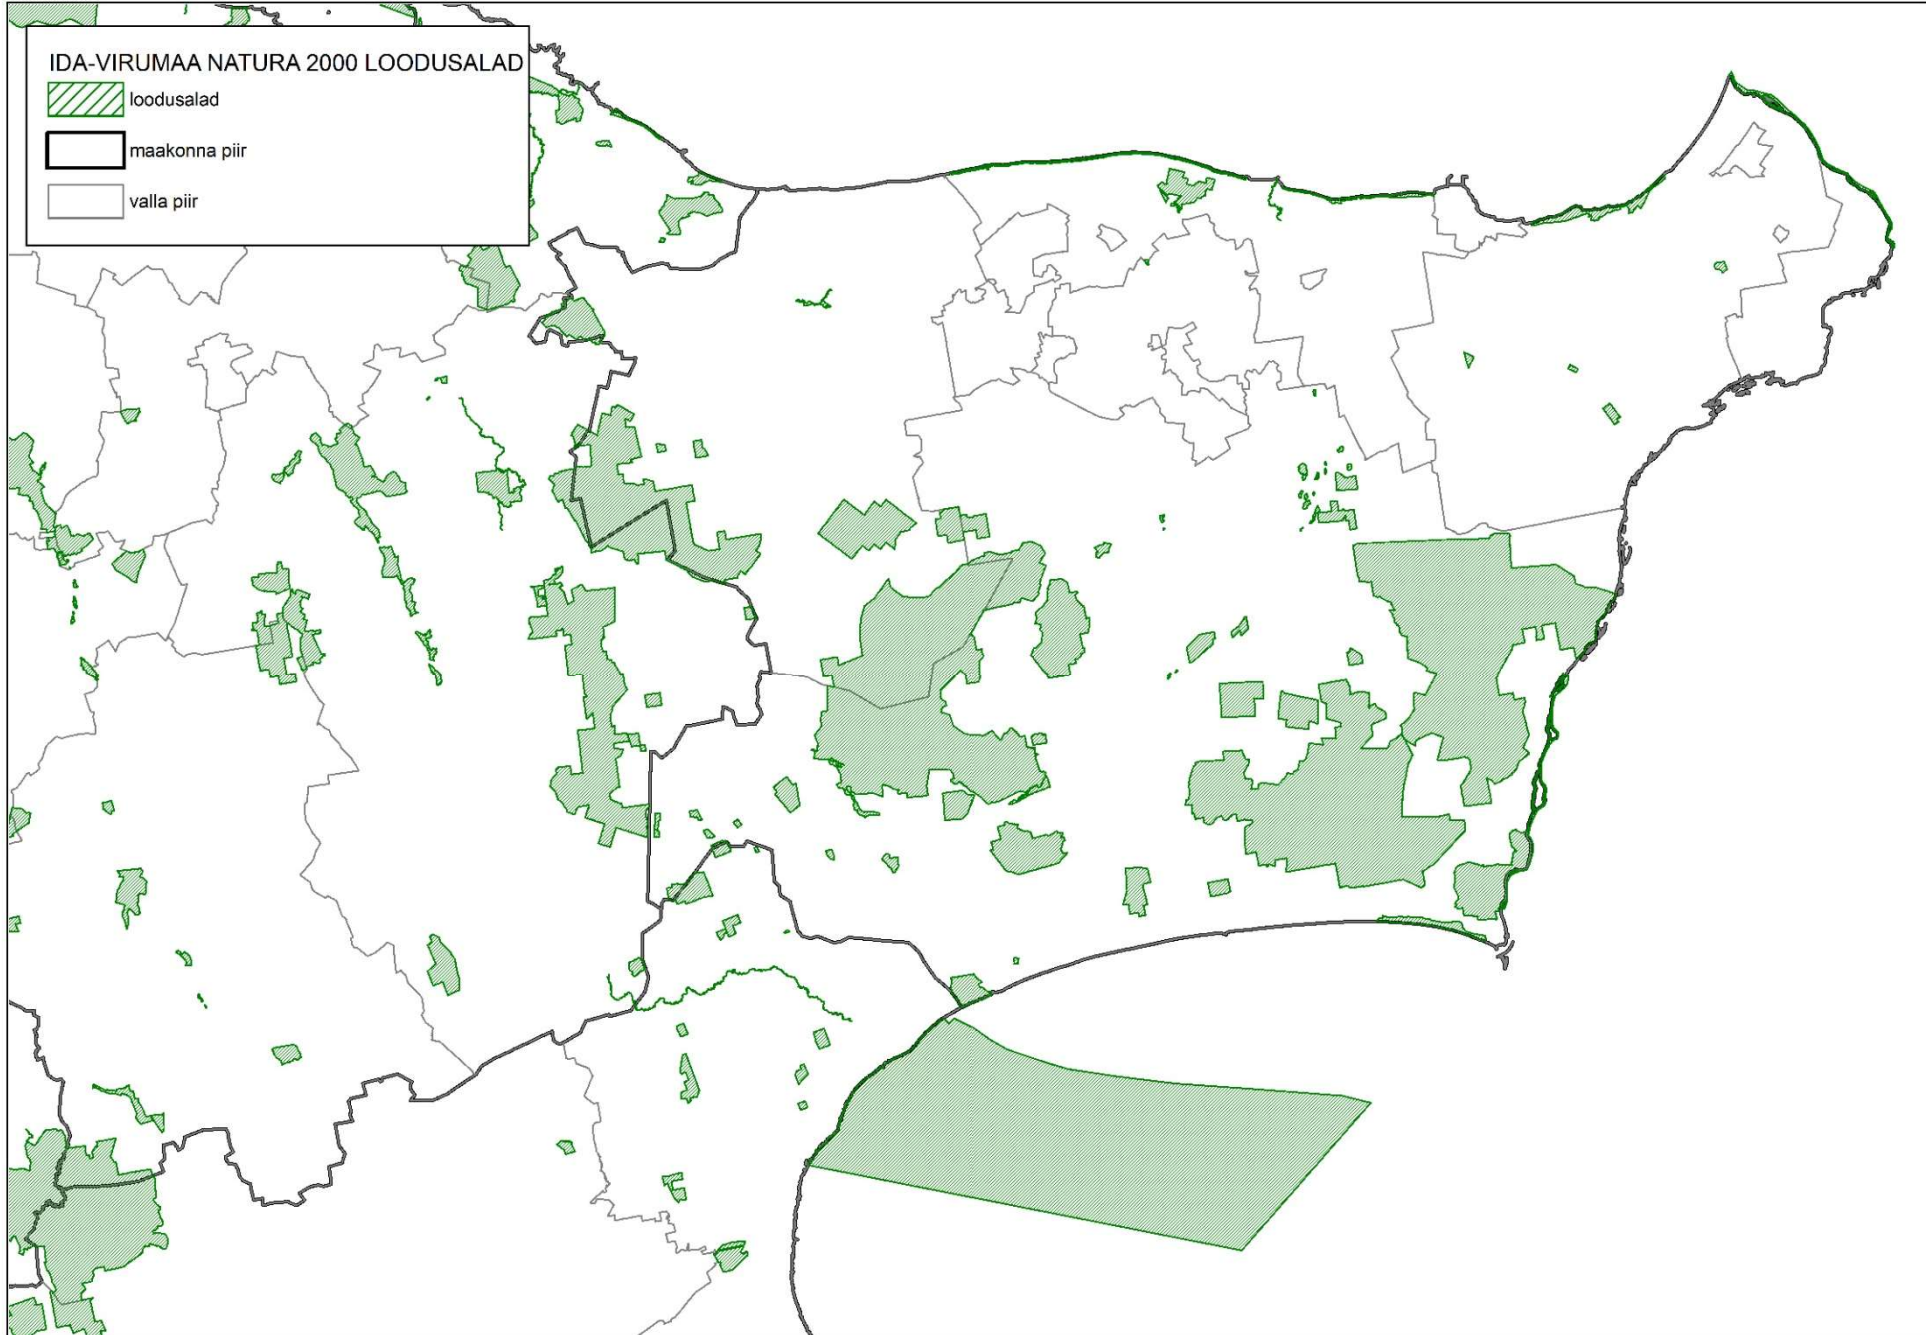

HARJUMAA NATURA 2000 LOODUSALAD

 loodusalad

 maakonna piir

 valla piir

HIIUMAA NATURA 2000 LOODUSALAD

 loodusalad

 maakonna piir

 valla piir

IDA-VIRUMAA NATURA 2000 LOODUSALAD

 loodusalad

 maakonna piir

 valla piir

JÕGEVAMAA NATURA 2000 LOODUSALAD

 loodusalad

 maakonna piir

 valla piir

LÄÄNE-VIRUMAA NATURA 2000 LOODUSALAD

 loodusalad

 maakonna piir

 valla piir

PÕLVAMAA NATURA 2000 LOODUSALAD

 loodusalad

 maakonna piir

 valla piir

TARTUMAA NATURA 2000 LOODUSALAD

 loodusalad

 maakonna piir

 valla piir

VALGAMAA NATURA 2000 LOODUSALAD

 loodusalad

 maakonna piir

 valla piir