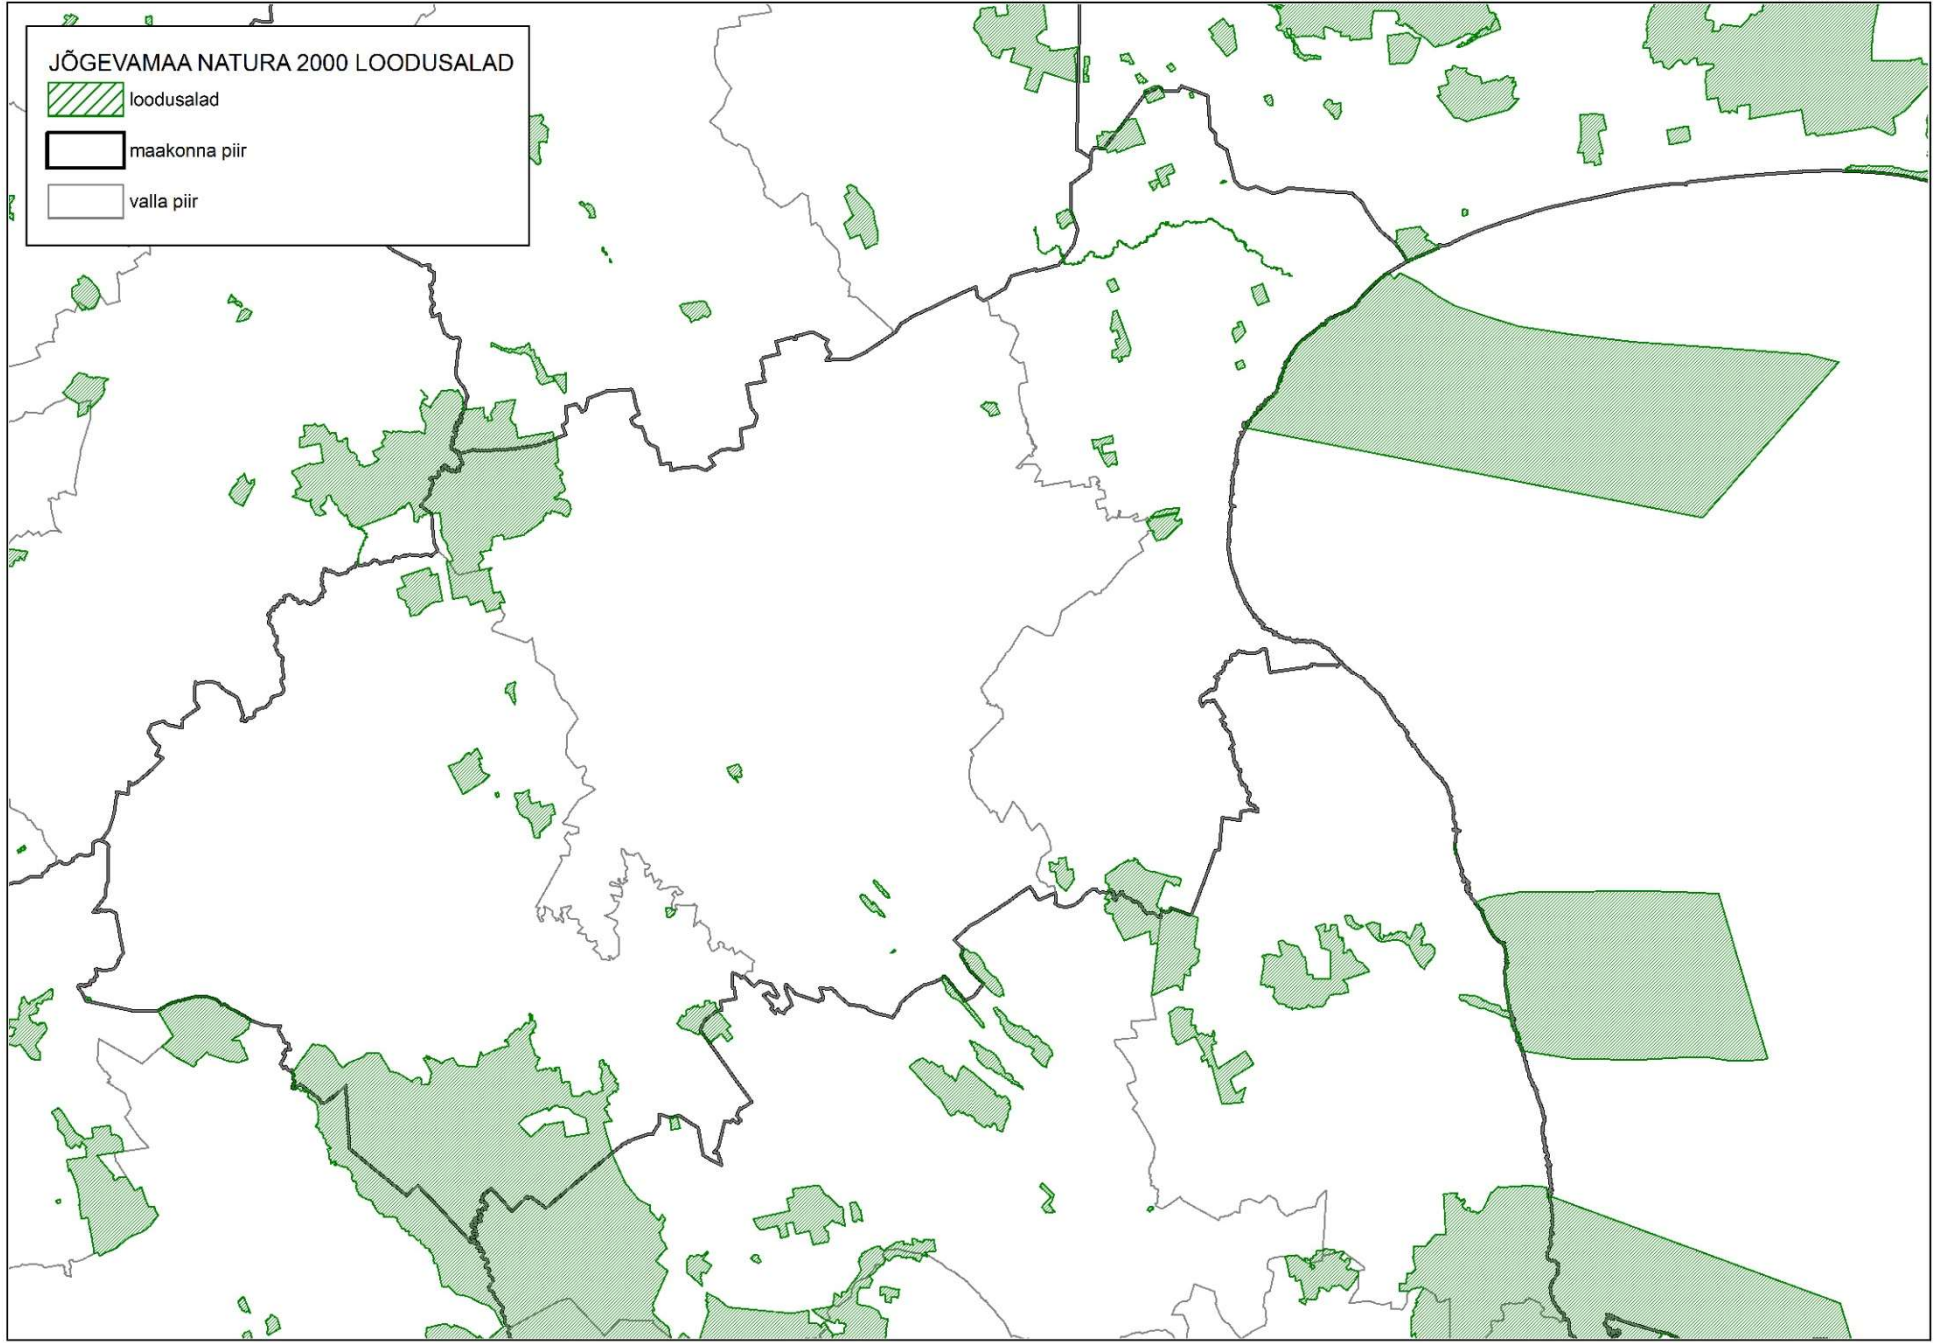

HARJUMAA NATURA 2000 LOODUSALAD

 loodusalad

 maakonna piir

 valla piir

HIIUMAA NATURA 2000 LOODUSALAD

 loodusalad

 maakonna piir

 valla piir

IDA-VIRUMAA NATURA 2000 LOODUSALAD

 loodusalad

 maakonna piir

 valla piir

JÕGEVAMAA NATURA 2000 LOODUSALAD

 loodusalad

 maakonna piir

 valla piir

JÄRVAMAA NATURA 2000 LOODUSALAD

 loodusalad

 maakonna piir

 valla piir

LÄÄNEMAA NATURA 2000 LOODUSALAD

 loodusalad

 maakonna piir

 valla piir

LÄÄNE-VIRUMAA NATURA 2000 LOODUSALAD

 loodusalad

 maakonna piir

 valla piir

PÕLVAMAA NATURA 2000 LOODUSALAD

 loodusalad

 maakonna piir

 valla piir