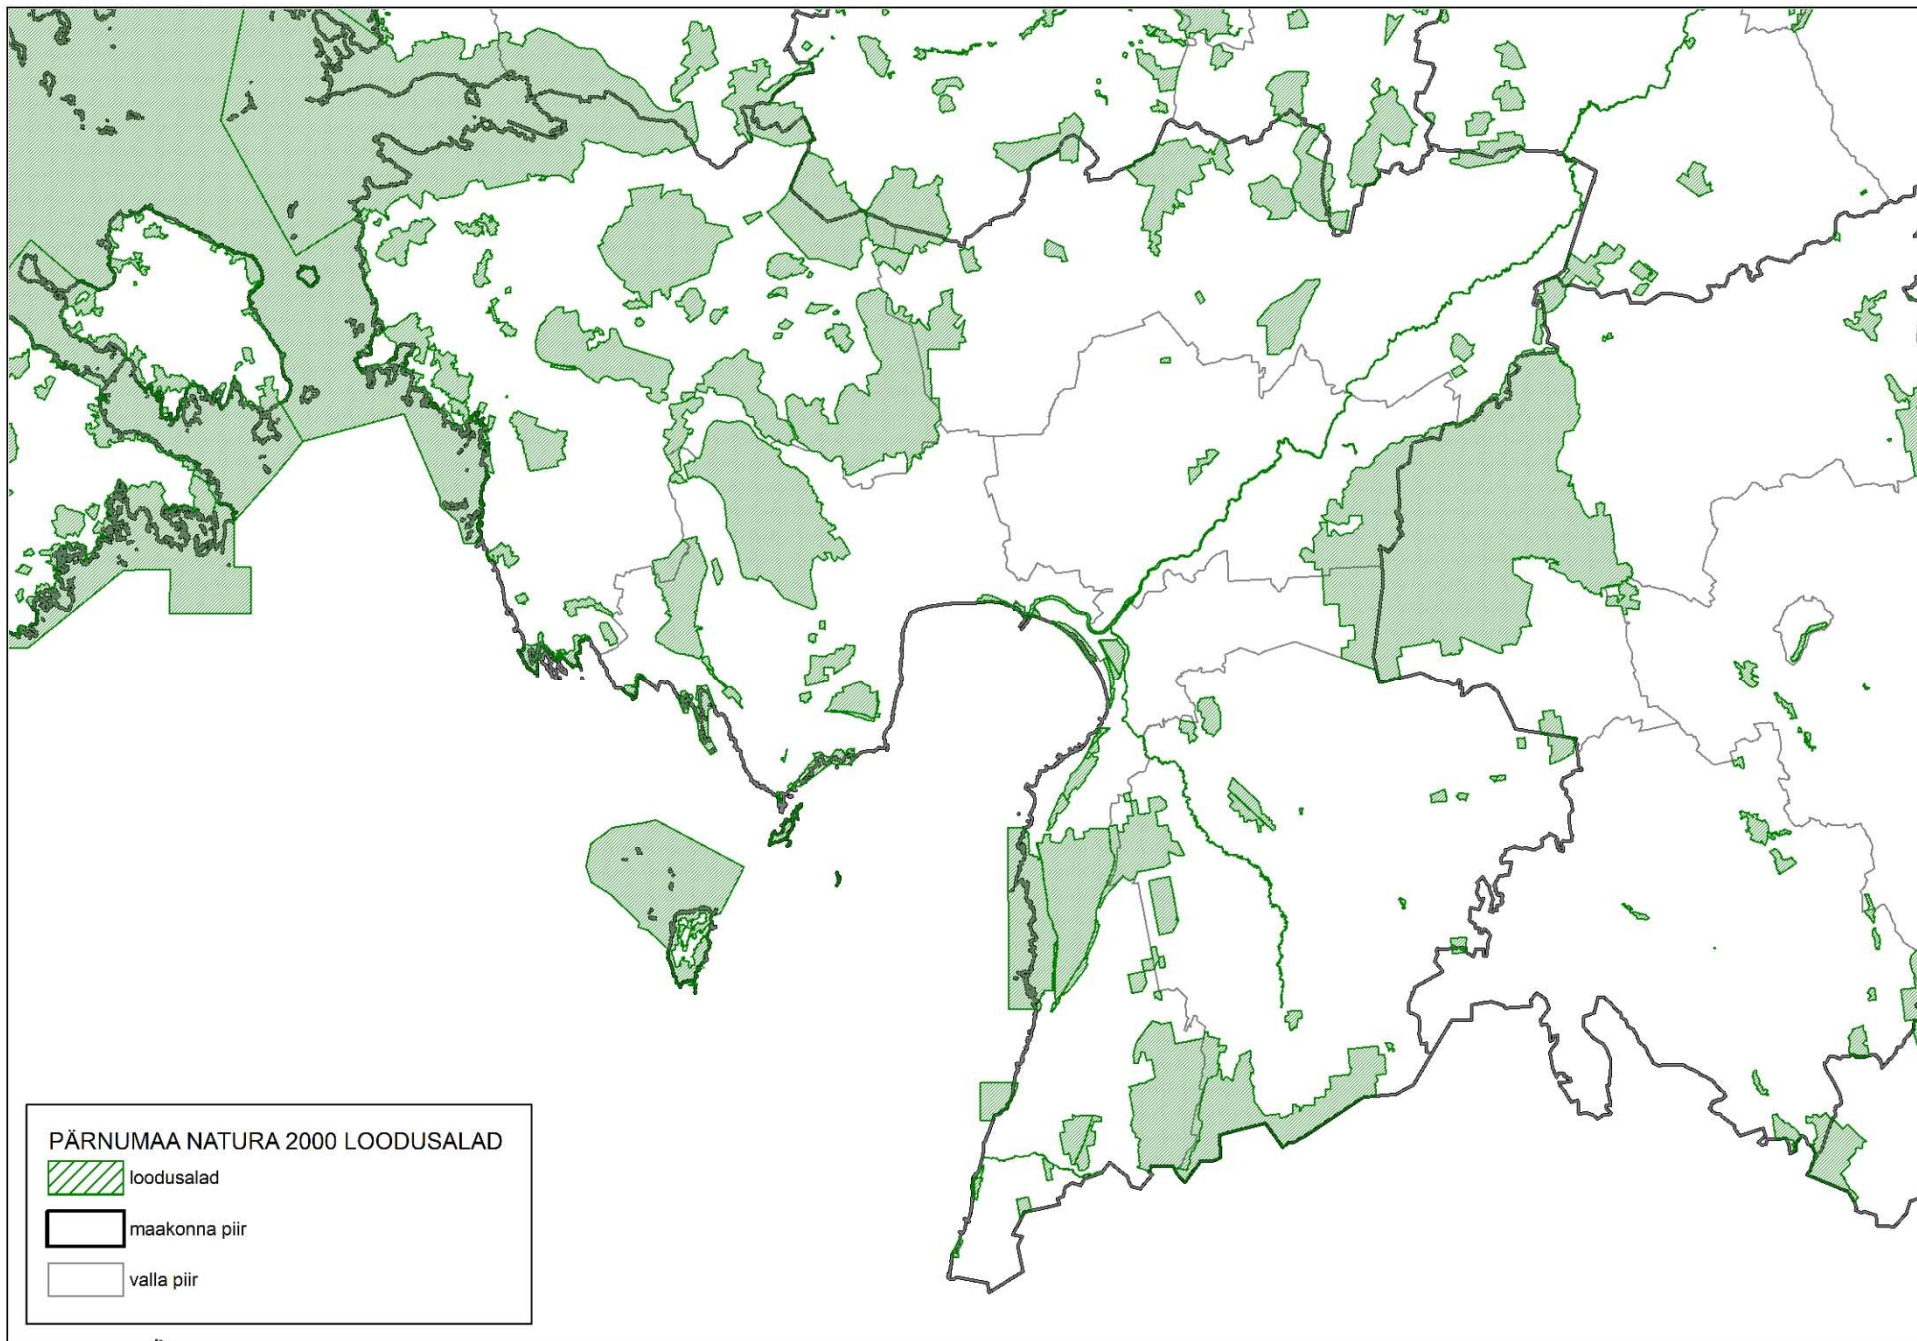

LÄÄNE-VIRUMAA NATURA 2000 LOODUSALAD

 loodusalad

 maakonna piir

 valla piir

PÕLVAMAA NATURA 2000 LOODUSALAD

 loodusalad

 maakonna piir

 valla piir

TARTUMAA NATURA 2000 LOODUSALAD

 loodusalad

 maakonna piir

 valla piir

VALGAMAA NATURA 2000 LOODUSALAD

 loodusalad

 maakonna piir

 valla piir