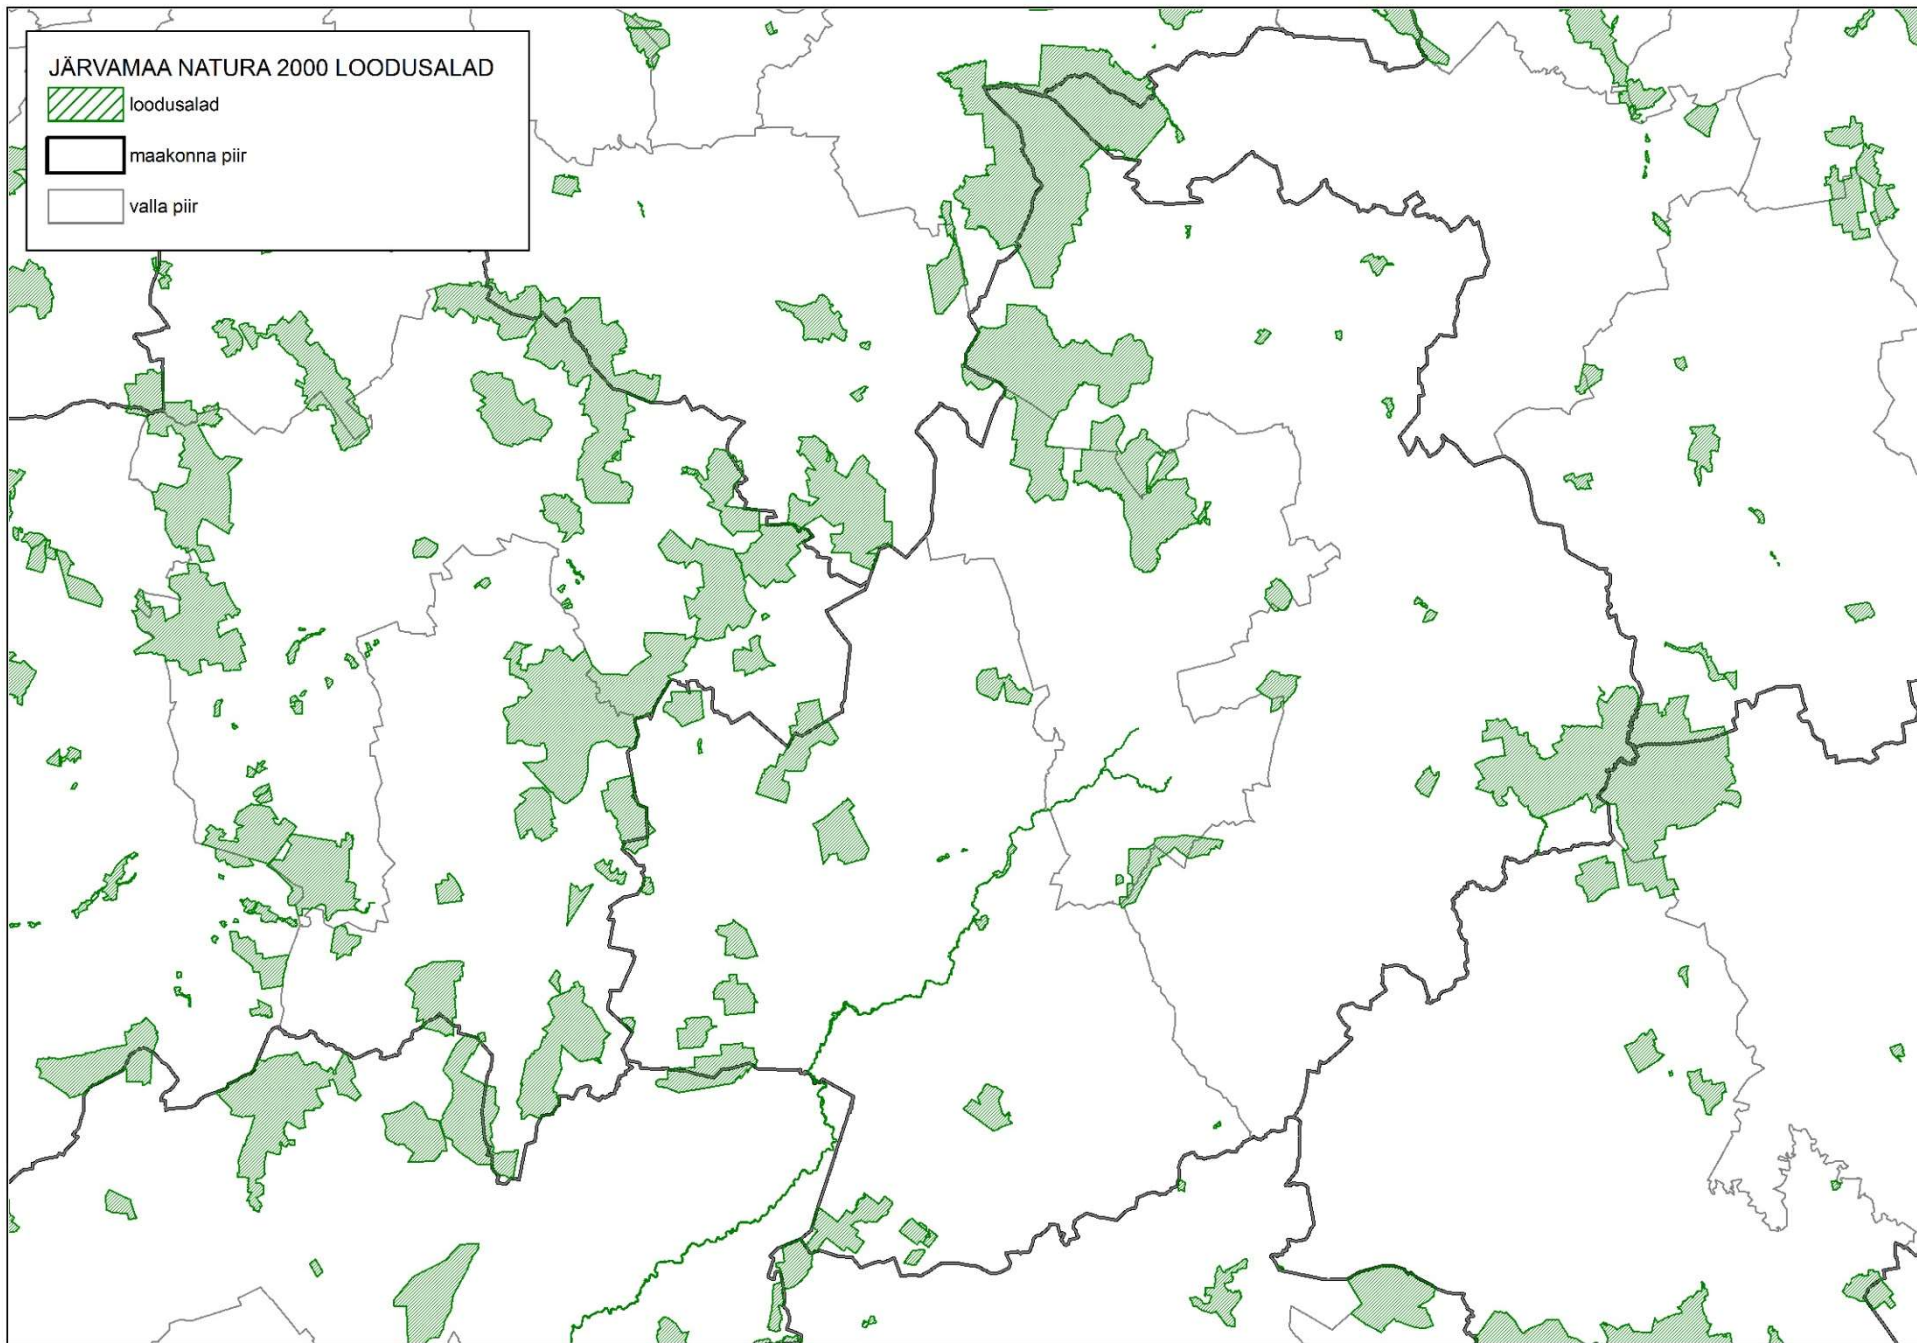

HARJUMAA NATURA 2000 LOODUSALAD

 loodusalad

 maakonna piir

 valla piir

HIIUMAA NATURA 2000 LOODUSALAD

 loodusalad

 maakonna piir

 valla piir

IDA-VIRUMAA NATURA 2000 LOODUSALAD

 loodusalad

 maakonna piir

 valla piir

JÕGEVAMAA NATURA 2000 LOODUSALAD

 loodusalad

 maakonna piir

 valla piir

JÄRVAMAA NATURA 2000 LOODUSALAD

 loodusalad

 maakonna piir

 valla piir

LÄÄNEMAA NATURA 2000 LOODUSALAD

 loodusalad

 maakonna piir

 valla piir

LÄÄNE-VIRUMAA NATURA 2000 LOODUSALAD

 loodusalad

 maakonna piir

 valla piir

PÕLVAMAA NATURA 2000 LOODUSALAD

 loodusalad

 maakonna piir

 valla piir