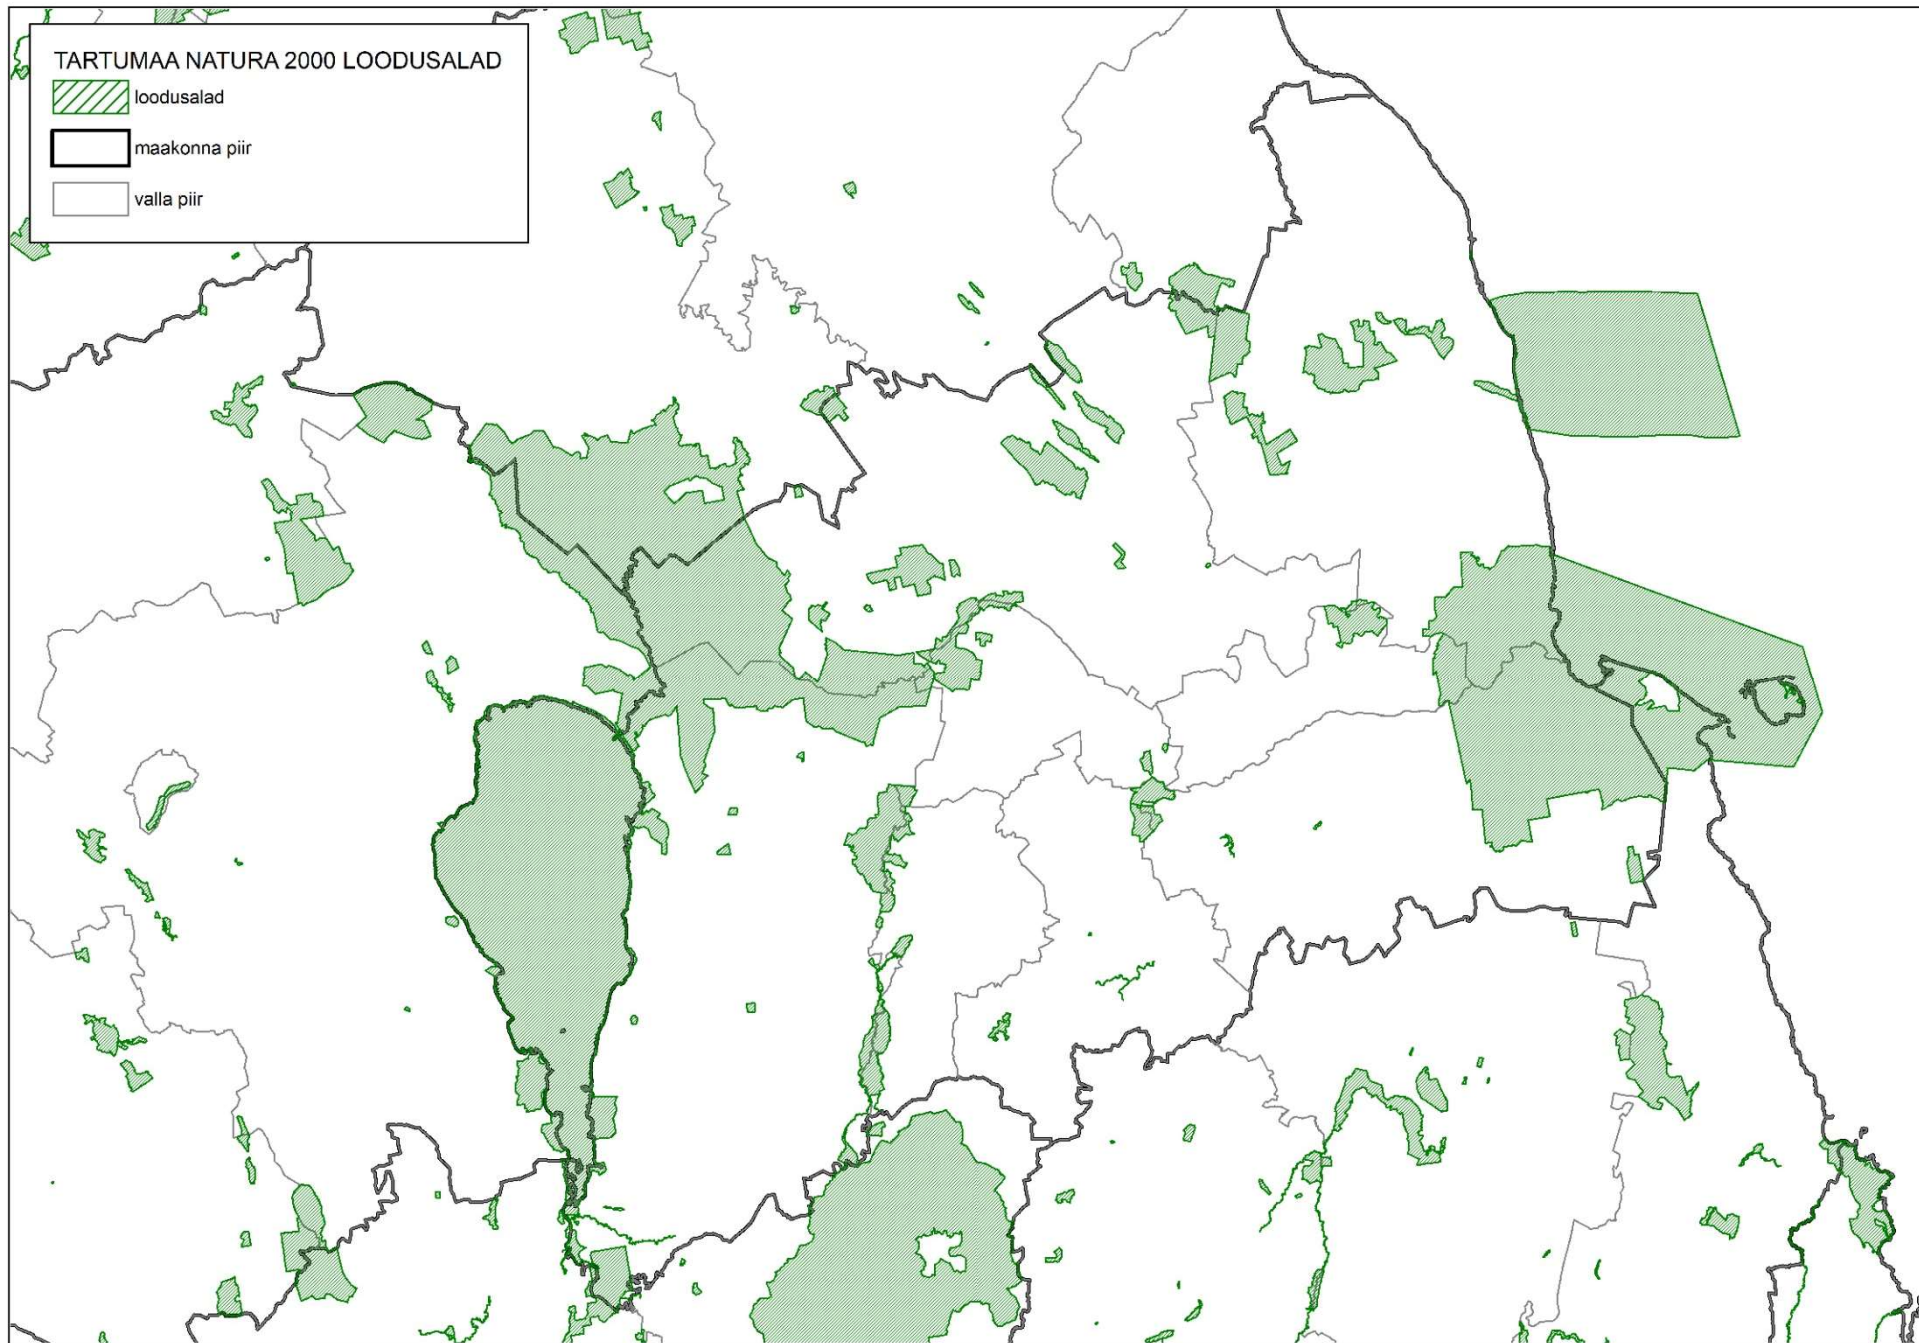

LÄÄNE-VIRUMAA NATURA 2000 LOODUSALAD

 loodusalad

 maakonna piir

 valla piir

PÕLVAMAA NATURA 2000 LOODUSALAD

 loodusalad

 maakonna piir

 valla piir

RAPLAMAA NATURA 2000 LOODUSALAD

 loodusalad

 maakonna piir

 valla piir

SAAREMAA NATURA 2000 LOODUSALAD

 loodusalad

 maakonna piir

 valla piir

TARTUMAA NATURA 2000 LOODUSALAD

 loodusalad

 maakonna piir

 valla piir

VALGAMAA NATURA 2000 LOODUSALAD

 loodusalad

 maakonna piir

 valla piir

VILJANDIMAA NATURA 2000 LOODUSALAD

 loodusalad

 maakonna piir

 valla piir

VÕRUMAA NATURA 2000 LOODUSALAD

 loodusalad

 maakonna piir

 valla piir