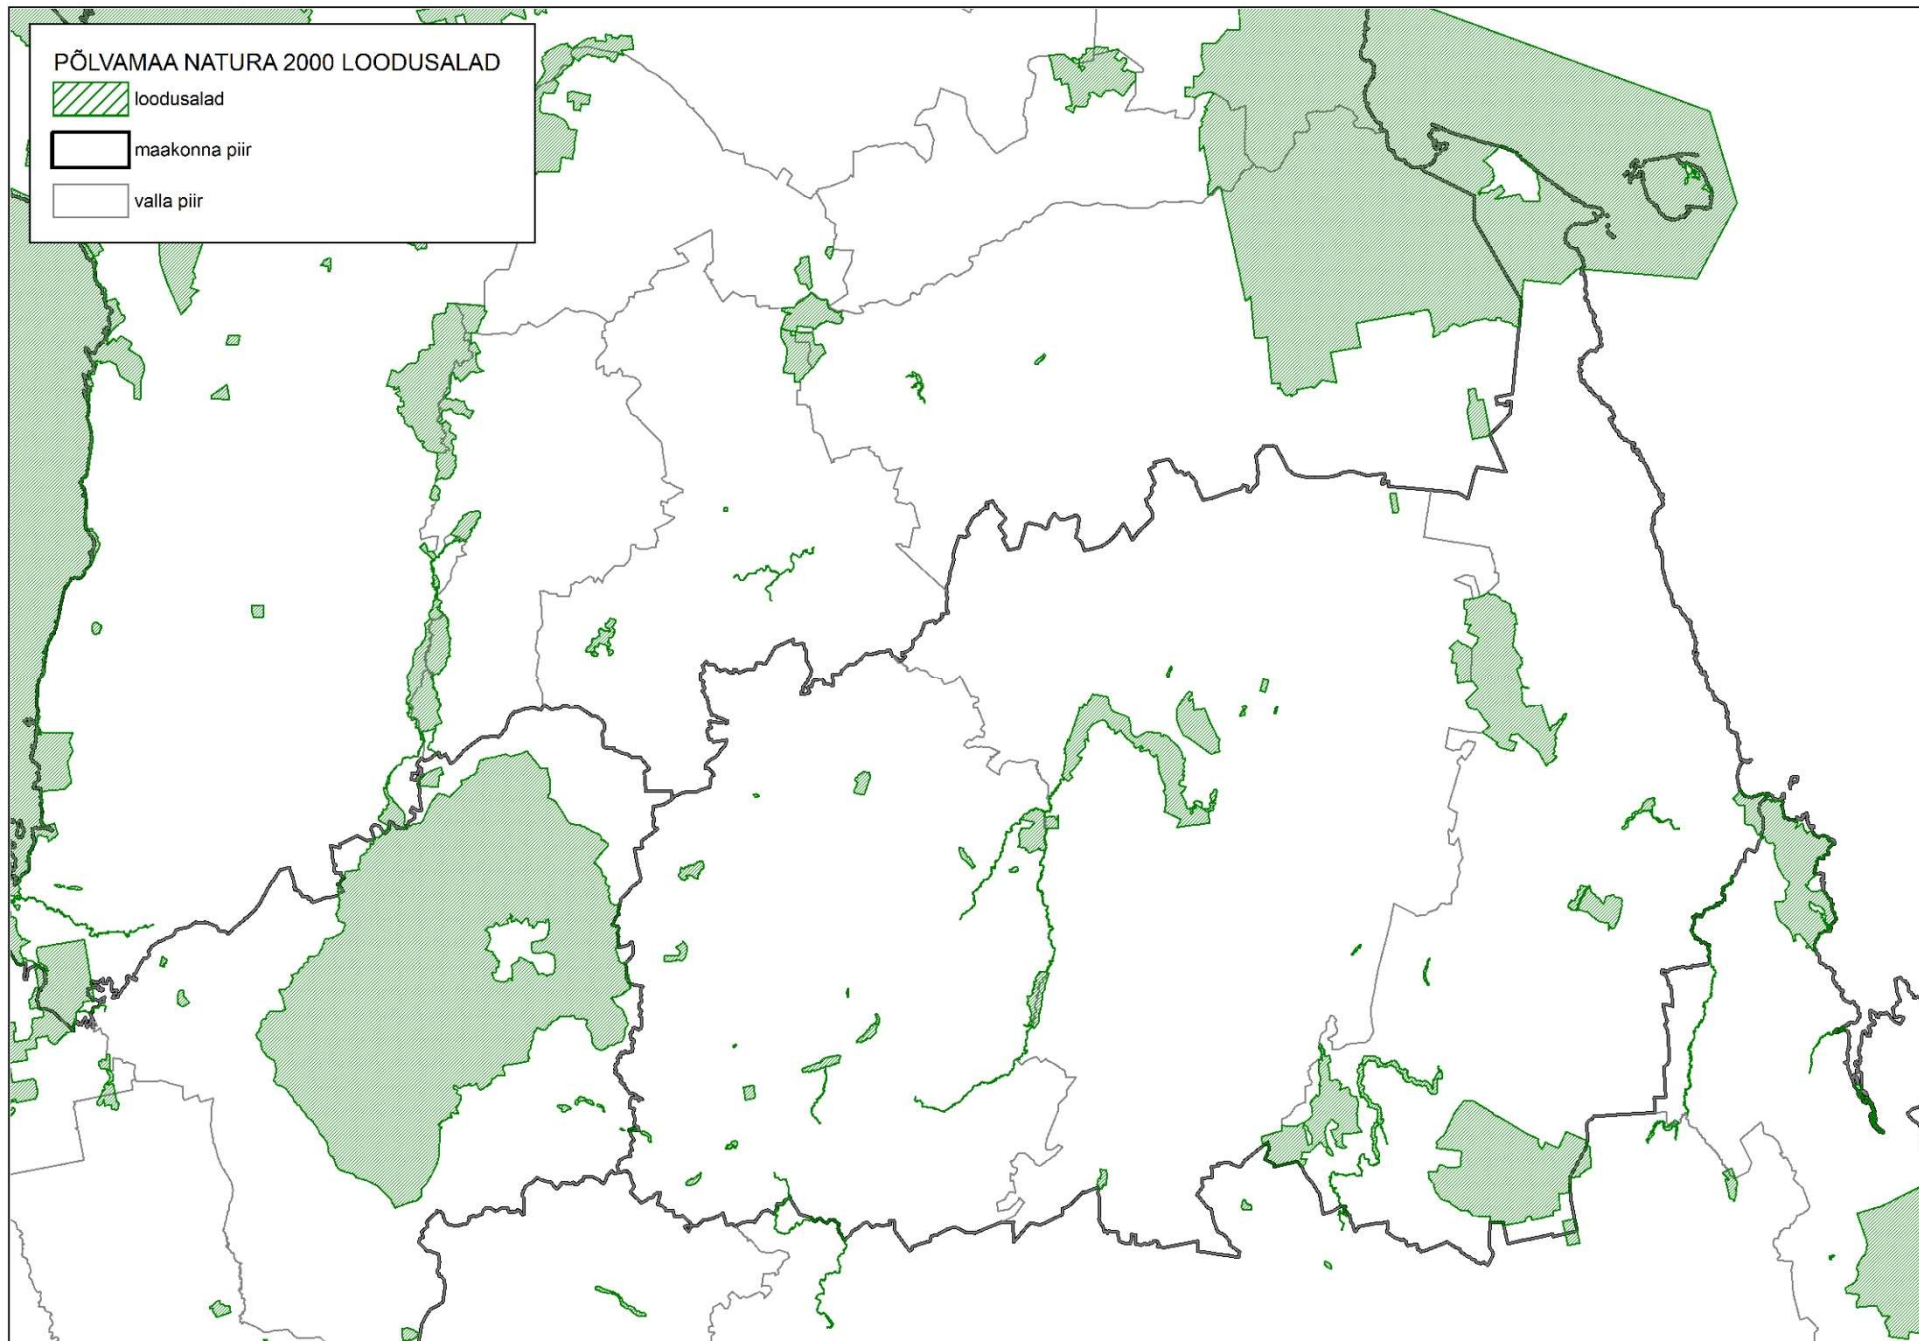

LÄÄNE-VIRUMAA NATURA 2000 LOODUSALAD

 loodusalad

 maakonna piir

 valla piir

PÕLVAMAA NATURA 2000 LOODUSALAD

 loodusalad

 maakonna piir

 valla piir

RAPLAMAA NATURA 2000 LOODUSALAD

 loodusalad

 maakonna piir

 valla piir

SAAREMAA NATURA 2000 LOODUSALAD

 loodusalad

 maakonna piir

 valla piir

TARTUMAA NATURA 2000 LOODUSALAD

 loodusalad

 maakonna piir

 valla piir

VALGAMAA NATURA 2000 LOODUSALAD

 loodusalad

 maakonna piir

 valla piir

VILJANDIMAA NATURA 2000 LOODUSALAD

 loodusalad

 maakonna piir

 valla piir

VÕRUMAA NATURA 2000 LOODUSALAD

 loodusalad

 maakonna piir

 valla piir